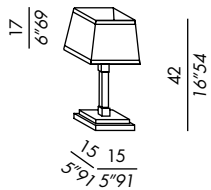

lampada / lamp UNO

⚡ MAX 60 W - E 14 CE - CEE 7/16