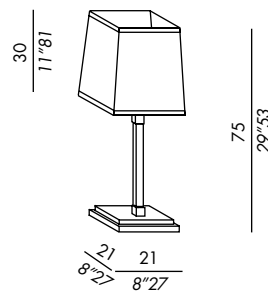

lampada / lamp DUE

⚡ MAX 100 W - E 27 CE - CEE 7/16