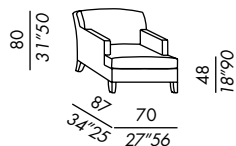

poltrona / armchair