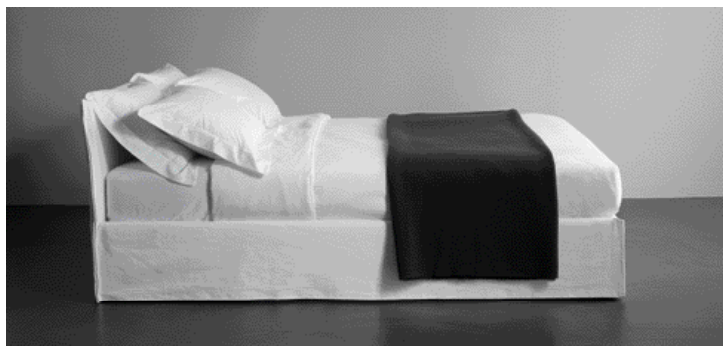

FOX

2010

- letto tessile imbottito
- rivestimento sfoderabile
- struttura smontabile in legno e metallo
- rete a doghe con telaio portante in metallo
- imbottitura in poliuretano indeformabile

optionals:

- materasso per letto
- coppia cassetti estraibili con ruote
- secondo letto estraibile: con rete a doghe - telaio in metallo - gambe pieghevoli con ruote
- materasso per estraibile