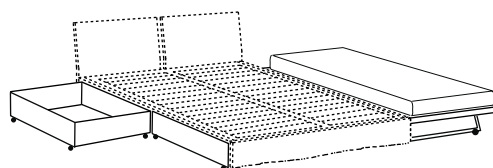

únicas medidas

**170 x 209** (materasso - mattress 160x200)

letto con rete a doghe - bed with slats 166x209 / 65"35x82"28

coppia cassetti con ruote - set of 2 drawers with castors

secondo letto estraibile - pull-out spare bed

materasso per estraibile - mattress for pull-out spare bed  
80x200x12 / 31"50x78"74x4"72

**190 x 209** (materasso - mattress 180x200)

letto con rete a doghe - bed with slats 186x209 / 73"23x82"28

coppia cassetti con ruote - set of 2 drawers with castors