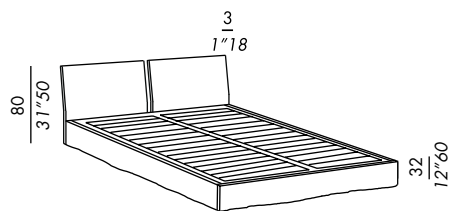

uniche dimensioni

- upholstered beds
- completely removable cover
- frame in wood and metal that can be disassembled
- bearing base with metal frame and wooden slats
- padding in non-deformable polyurethane

optionals:

- mattress
- pair of pull-out drawers with castors
- pull-out bed: wooden slats and metal frame
- folding legs with castors
- mattress for pull-out bed

fixed dimensions

- gepolsterte Betten
- abziehbarer Bezug
- zerlegbarer Gestell aus Holz und Metall
- Holzlattenrost mit tragendem Metallrahmen
- Polsterung aus unverformbaren PU-Schäumen

Extras:

- Matratze
- 2 herausziehbare Schubladen mit Rollen - Drahtbox.
- herausziehbares Bett: Holz Lattenrost mit Metallrahmen - Schwenk-Fußgestell mit Rollen
- Matratze für herausziehbares Bett