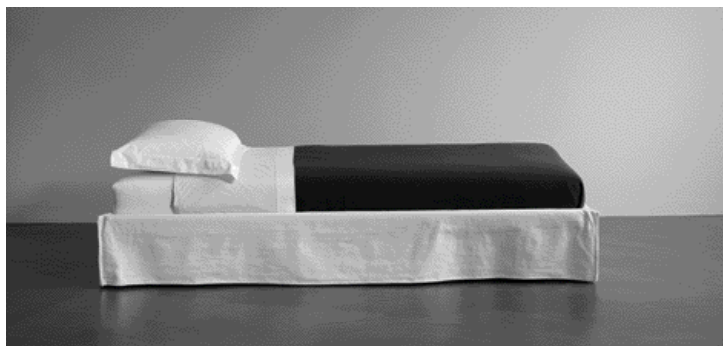

FOX

2010

- sommier tessile imbottito
- rivestimento sfoderabile
- struttura smontabile in legno e metallo
- rete a doghe con telaio portante in metallo
- imbottitura in poliuretano indeformabile

optionals:

- materasso per letto
- coppia cassetti estraibili con ruote
- secondo letto estraibile: con rete a doghe - telaio in metallo - gambe pieghevoli con ruote
- materasso per estraibile

uniche dimensioni

- upholstered bed bases
- completely removable cover
- frame in wood and metal that can be disassembled
- bearing base with metal frame and wooden slats
- padding in non-deformable polyurethane

optionals:

- mattress
- pair of pull-out drawers with castors
- pull-out bed: wooden slats and metal frame
- folding legs with castors
- mattress for pull-out bed

fixed dimensions

- gepolsterte Bettrahmen
- abziehbarer Bezug
- zerlegbares Gestell aus Holz und Metall
- Holzlattenrost mit tragendem Metallrahmen
- Polsterung aus unverformbaren PU-Schäumen

Extras:

- Matratze
- 2 herausziehbare Schubladen mit Rollen - Drahtbox.
- herausziehbares Bett: Holz Lattenrost mit Metallrahmen - Schwenk-Fußgestell mit Rollen
- Matratze für herausziehbares Bett

Einzig verfügbare Maße

- sommier textiles rembourrés
- revêtement déhoussable
- structure démontable en bois et métal
- sommier à lattes avec châssis en métal
- rembourrage en polyuréthane indéformable

optionnel:

- matelas
- pair de tiroirs extractibles avec roulettes
- lit gigogne: sommier à lattes et châssis en métal - avec pieds repliables et roulettes
- matelas pour lit gigogne

seules dimensions

- cama acolchada
- funda desfundable
- estructura desmontable en madera y metal
- somier de láminas y marco portante en metal
- relleno en poliuretano indeformable

acesorios opcionales:

- colchón
- pareja de cajones extraíbles con ruedas
- segunda cama extraíble: somier a láminas y marco en metal con patas plegables y ruedas
- colchón para cama extraíble