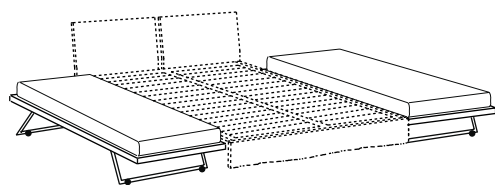

170 x 209 (materasso - mattress 160x200)

letto con rete a doghe - bed with slats 166x209 / 65"35x82"28

coppia cassetti con ruote - set of 2 drawers with castors

secondo letto estraibile - pull-out spare bed

materasso per estraibile - mattress for pull-out spare bed
80x200x12 / 31"50x78"74x4"72