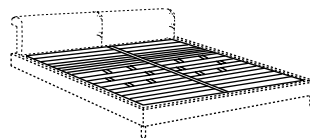

**measure speciali:**  
letto max 210 cm  
rete élite fissa max 210 cm

**special dimensions:**  
max length cm. 210  
fixed élite slatted base - max cm. 210

**Sondermaß:**  
Bett max. 210 cm  
Fix Elite Lattenrost max 210 cm

**sur mesure:**  
lit longueur maximum cm. 210  
sommier à latte fixe, longueur maximum cm. 210

**medidas especiales:**  
cama máx. 210 cm  
sommier élite fijo máximo 210 cm

CA KING - TWIN sizes available on request for pricing get in touch with our sales office