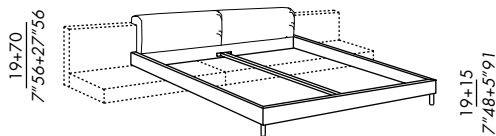

**measure speciali:**  
letto max 210 cm  
rete élite fissa max 210 cm

**special dimensions:**  
max length cm. 210  
fixed élite slatted base - max cm. 210

**Sondermaß:**  
Bett max. 210 cm  
Fix Elite Lattenrost max 210 cm

**sur mesure:**  
lit longueur maximum cm. 210  
sommier à latte fixe, longueur maximum cm. 210

**medidas especiales:**  
cama máx. 210 cm  
sommier élite fijo máximo 210 cm

CA KING - TWIN sizes available on request for pricing get in touch with our sales office