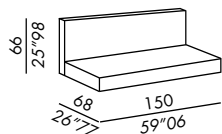

misure speciali - solo per versione lacca opaca - realizzabili solo in larghezza max fino cm 210

special dimensions - max length cm. 210 - only for matt lacquer version

Sondermass - nur in der Länge max cm 210 - nur fuer Ausfuehrung Lack matt

sur mesure: seulement possible en largeur, jusqu'à maximum cm. 210 - pour version en laque mate uniquement

medidas especiales - sólo en largo máx. cm 210 - solamente por versión lacado mate

retro letto / headboard 150