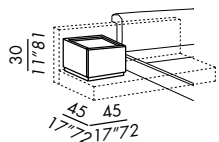

Ausführungen: siehe Musterbox

- accessoires pour programme lit modulable
- **chevet** un tiroir - finitions: placage chêne teinté - laque mate
- **chevet suspendu** - tiroir avec étrier de montage en métal verni mat black - finitions: placage chêne teinté laque mate ou brillante
- **plateau rond/oval suspendu** avec étrier de montage en métal verni mat black - finitions: placage chêne teinté laque mate ou brillante marbre MR1 ou MR2
- **plateau horizontal** - finitions: placage chêne teinté - cuir sellier - marbre MR1 ou MR2
- **pocket cliff** - finitions: cuir sellier

finitions: voir nos échantillons

- acessórios
- **cajón de apoyo** - acabados: enchapado en roble teñido - lacado mate
- **cajón colgante** con soporte en metal barnizado black mate - acabados: enchapado en roble teñido lacado mate o brillo
- **sobre redondo/oval colgante** con soporte en metal barnizado black arnte - acabados: enchapado en roble teñido lacado mate o brillo mármol MR1 o MR2
- **sobre horizontal** - acabados: enchapado en roble teñido - cuero - mármol MR1 o MR2
- **pocket cliff** - acabados: cuero

acabados: vease el muestrario

comodino / lying single drawer