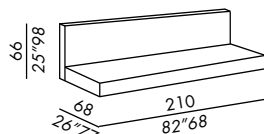

retro letto / headboard 210

basamento lacca opaca + schienale lacca opaca
matt lacquer base + matt backrest