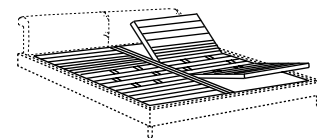

rete élite MM
élite MM slatted base

110 x 215 (materasso - mattress 100x200)

letto imbottito (senza piani letto) - upholstered bed (without bed base)

rete élite - élite slatted base
1x 97x200 / 1x 38"19x78"74

reti élite MM - single élite slatted bases MM
1x 99x200 / 1x 38"98x78"74

170 x 215 (materasso - mattress 160x200)

letto imbottito (senza piani letto) - upholstered bed (without bed base)

rete élite - élite slatted base
1x 157x200 / 1x 61"81x78"74

reti élite MM - single élite slatted bases MM
2x 79x200 / 2x 31"10x78"74 (coppia - pair)

reti élite sdoppiate - single élite slatted bases
2x 79x200 / 2x 31"10x78"74 (coppia - pair)

210 x 215 (materasso - mattress 200x200)

letto imbottito (senza piani letto) - upholstered bed (without bed base)

rete élite - élite slatted base
1x 197x200 / 1x 77"56x78"74

reti élite MM - single élite slatted bases MM
2x 99x200 / 2x 38"98x78"74 (coppia - pair)

reti élite sdoppiate - single élite slatted bases
2x 99x200 / 2x 38"98x78"74 (coppia - pair)

150 x 215 (materasso - mattress 140x200)

letto imbottito (senza piani letto) - upholstered bed (without bed base)

rete élite - élite slatted base
1x 137x200 / 1x 53"94x78"74

190 x 215 (materasso - mattress 180x200)

letto imbottito (senza piani letto) - upholstered bed (without bed base)

rete élite - élite slatted base
1x 177x200 / 1x 69"69x78"74

reti élite MM - single élite slatted bases MM
2x 89x200 / 2x 35"04x78"74 (coppia - pair)

reti élite sdoppiate - single élite slatted bases
2x 89x200 / 2x 35"04x78"74 (coppia - pair)

CLIFF - US 2018

queen - 163x218 / 64"x86" (materasso - mattress 153x203)

letto imbottito (senza piani letto) - upholstered bed (without bed base)

king - 203x218 / 80"x86" (materasso - mattress 193x203)

letto imbottito (senza piani letto) - upholstered bed (without bed base)