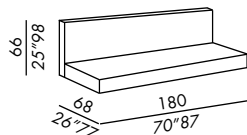

retro letto / headboard 180

basamento lacca opaca + schienale lacca opaca
matt lacquer base + matt backrest