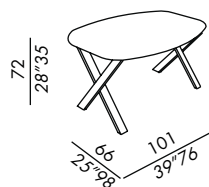

scrittoio / writing desk