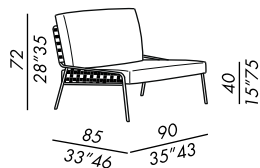

zoe poltrona / small armchair