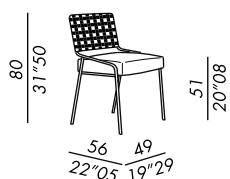

tai sedia / chair

schienale
intreccio corda per outdoor
back
weave in rope for outdoor

schienale
intreccio kuio naturale
back
weave in natural saddle leather

schienale
rivestito kuio
back
covered with saddle leather

water proof cover

cappe protettive realizzate con tessuto tecnico, su misura per ogni prodotto, sono totalmente impermeabili e consentono di proteggere i mobili dagli agenti atmosferici
covers are custom made for each product in a waterproof fabric, protecting items from weather
Die Bezüge schützen die Möbel, sind aus technischem Stoff nach Produktmaß und Wasser abstoßend.
réalisées en tissu technique sur mesure pour chaque produit, ils sont complètement imperméable et permettent de protéger les meubles contre les agents atmosphériques
realizadas con tejido técnico, de medida para cada producto, son completamente impermeables y permiten de proteger los muebles contra los agentes atmosféricos