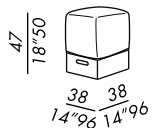

match pouf

water proof cover

cappe protettive realizzate con tessuto tecnico, su misura per ogni prodotto, sono totalmente impermeabili e consentono di proteggere i mobili dagli agenti atmosferici
covers are custom made for each product in a waterproof fabric, protecting items from weather
Die Bezüge schützen die Möbel, sind aus technischem Stoff nach Produktmaß und Wasser abstoßend.
réalisées en tissu technique sur mesure pour chaque produit, ils sont complètement imperméable et permettent de protéger les meubles contre les agents atmosphériques
realizadas con tejido técnico, de medida para cada producto, son completamente impermeables y permiten de proteger los muebles contra los agentes atmosféricos