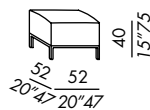

BERRY

2009

- poltrona - pouf - panchetta sfoderabili
- fissi per versione in pelle
- struttura in legno
- imbottitura in poliuretano indeformabile
- basamento in legno di rovere tinto black
- cuscino seduta in poliuretano e fibra poliestere

- armchair - ottoman - small bench with completely removable covers
- fixed cover for leather version
- wooden frame
- non-deformable polyurethane padding
- black stained oak base
- seat cushion in polyurethane and polyester fibre

- Abziehbare Sessel - Hocker - kleine Bank
- Fester Lederbezug
- Holzgestell
- Polsterung aus unverformbaren PU-Schäumen
- Holzrahmengestell Eiche black gebeizt
- Sitzkissen PU-Schäume und Polyesterfaser

- fauteuil - pouf - banquette déhoussables
- fixes pour version en cuir
- structure en bois
- rembourrage en polyuréthane indéformable
- socle en chêne teinté black
- coussin assise en polyuréthane et fibre polyester

- butaca - pouf - banqueta desfundables
- revestimiento fijo para versión en piel
- estructura de madera
- relleno en poliuretano indeformable
- base en roble teñido black
- cojín asiento en poliuretano y fibra poliéster

pouf 50