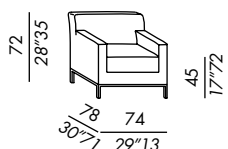

- poltrona - pouf - panchetta sfoderabili
- fissi per versione in pelle
- struttura in legno
- imbottitura in poliuretano indeformabile
- basamento in legno di rovere tinto black
- cuscino seduta in poliuretano e fibra poliestere

- armchair - ottoman - small bench with completely removable covers
- fixed cover for leather version
- wooden frame
- non-deformable polyurethane padding
- black stained oak base
- seat cushion in polyurethane and polyester fibre

- Abziehbare Sessel - Hocker - kleine Bank
- Fester Lederbezug
- Holzgestell
- Polsterung aus unverformbaren PU-Schäumen
- Holzrahmengestell Eiche black gebeizt
- Sitzkissen PU-Schäume und Polyesterfaser

- fauteuil - pouf - banquette déhoussables
- fixes pour version en cuir
- structure en bois
- rembourrage en polyuréthane indéformable
- socle en chêne teinté black
- coussin assise en polyuréthane et fibre polyester

- butaca - pouf - banqueta desfundables
- revestimiento fijo para versión en piel
- estructura de madera
- relleno en poliuretano indeformable
- base en roble teñido black
- cojín asiento en poliuretano y fibra poliéster

poltroncina / small armchair