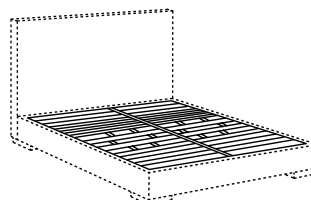

rete élite
élite slatted base