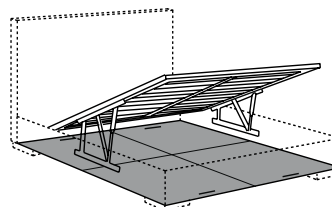

storage box
profondità - depth cm. 18 - 7"09