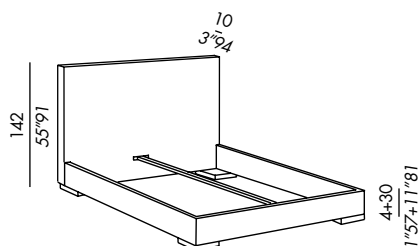

piano ortopedico
orthopaedic base