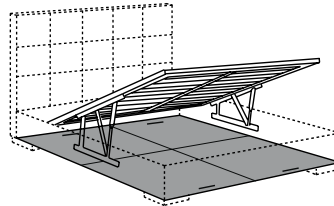

medidas especiales:
cama max 210 cm (espacio interior)
sommier élite fija - máximo largo de 210 cm
sommier de muelles máximo de 220 cm

piano ortopedico
orthopaedic base

rete élite
élite slatted base

rete élite MM
élite MM slatted base

rete élite ME
élite ME slatted base

sommier a molle
spring bases

storage box
profondità - depth cm. 18 - 7 1/8

BARDÒ

2004

170 x 215 (materasso - mattress 160x200)

letto imbottito (senza piani letto) - *upholstered bed (without bed base)*

piani ortopedici - *orthopaedic bases*

2x 79x200 / 2x 31"10x78"74 (coppia - pair)

rete élite - *élite slatted base*

1x 157x200 / 1x 61"81x78"74

reti élite sdoppiate - *single élite slatted bases*

2x 79x200 / 2x 31"10x78"74 (coppia - pair)