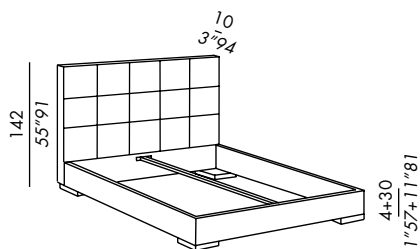

misure speciali:
letto max 210 cm (vano interno)
rete élite fissa - max 210 cm
sommier a molle max 220 cm

special sizes:
bed max length cm 210 (inner size)
fix élite slatted base - max length 210 cm
spring base max length 220 cm

Sondermaß:
Bett max 210 cm (Innenmaß)
Fix Elite Lattenrost - max 210 cm
Spring base max 220 cm

mésures spéciales:
lit max 210 cm (pièce interne)
sommier élite fixe - max 210 cm
sommier métallique max 220 cm

medidas especiales:
cama max 210 cm (espacio interior)
sommier élite fija - máximo largo de 210 cm
sommier de muelles máximo de 220 cm

piano ortopedico
orthopaedic base

rete élite
élite slatted base

rete élite MM
élite MM slatted base