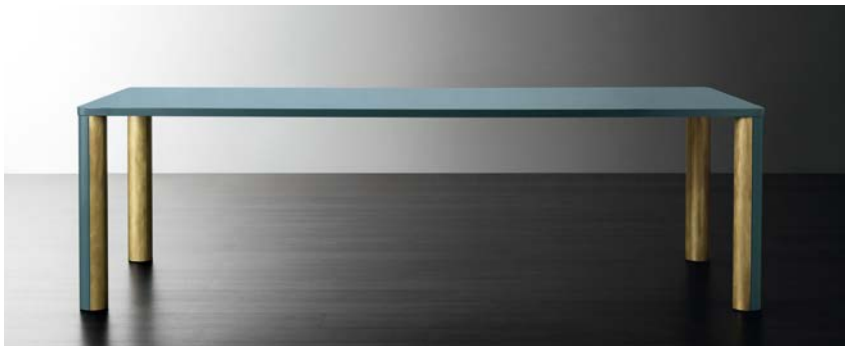

SPENCER

2015

- tavoli pranzo
- struttura in legno
- gambe smontabili
- finiture:
- impiallacciatura rovere tinto
- lacca opaca o lucida

- versione gambe con inserto in ottone bronzato: lacca opaca o lucida

finiture: vedi campionario

- dining tables
- wooden frame
- detachable legs
- finishes:
- stained oak veneer
- matt or glossy lacquer

- version with legs with bronzed brass insert: matt or glossy lacquer

finishes: see sample box

- Esstische
- Holzgestell
- Zerlegbare Beine
- Ausführungen:
- Eiche Furnier
- Lack matt oder Hochglanz

- Ausführung mit Beinen mit Einsatz aus bronziert Messing: Lack matt oder Hochglanz

Ausführungen: siehe Musterbox

- tables de salle à manger
- structure en bois
- pieds démontables
- finitions:
- placage de chêne teinté
- laque mate ou brillante

- version pour pieds avec insertion en laiton bronzé: laque mate ou brillante