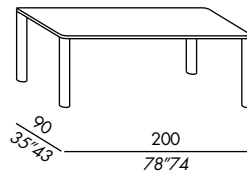

acabados: vease el muestrario

tavolo pranzo / dining table TP-130

tavolo pranzo / dining table TP-130

gambe con inserto in ottone bronzato
legs with bronzed brass insert
Beinen mit Einsatz aus bronziert Messing
pieds avec insertion en laiton finition bronze
patas con inserto en latón bronceado