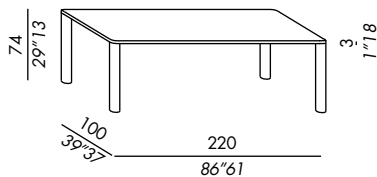

tavolo pranzo / dining table TP-220100

tavolo pranzo / dining table TP-220100