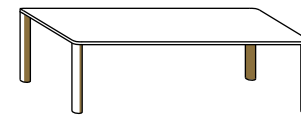

tavolo pranzo / dining table TP-250100

gambe con inserto in ottone bronzato
legs with bronzed brass insert
Beinen mit Einsatz aus bronziert Messing
pieds avec insertion en laiton finition bronze
patas con inserto en latón bronceado