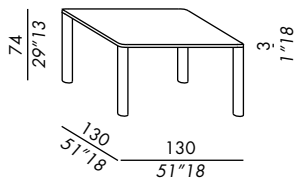

tavolo pranzo / dining table TP-130