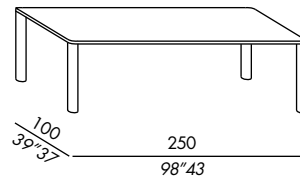

tavolo pranzo / dining table TP-250100