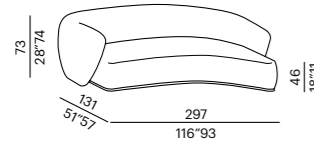

• atención: para realizar composiciones, siempre adjuntar relativo dibujo al pedido

SKETCHES OF CONFIGURATIONS

sofa 170

sofa 200

sofa 240

sofa 220 CURVED

elemento pouf - unit pouf
TRAPEZIUM

elemento pouf - unit pouf
RECTANGULAR

tavolo basso imbottito -
padded low table ROUND

tavolo basso imbottito -
padded low table TRAPEZIUM

sofa 300 CURVED

elemento - unit 130

elemento - unit 160

elemento - unit 200

tavolo basso imbottito -
padded low table RECTANGULAR