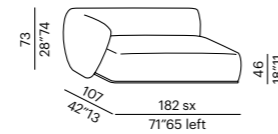

tavolo basso imbottito -
padded low table ROUND

tavolo basso imbottito -
padded low table TRAPEZIUM

sofa 300 CURVED

elemento - unit 130

elemento - unit 160

elemento - unit 200

tavolo basso imbottito -
padded low table RECTANGULAR

cuscino - cushion 75

cuscino - cushion 55R

elemento sagomato - shaped unit 130

terminale - end unit 150

terminale - end unit 180

terminale - end unit 220

terminale sagomato -
shaped end-unit 180

elemento angolo - corner unit

elemento penisola - peninsula unit
SQUARE

elemento penisola - peninsula unit
ROUND

chaise longue

pouf terminale - end unit pouf
SEMICIRCLE

pouf ROUND