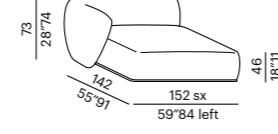

tavolo basso imbottito -
padded low table ROUND

tavolo basso imbottito -
padded low table TRAPEZIUM

sofa 300 CURVED

elemento - unit 130

elemento - unit 160

elemento - unit 200

tavolo basso imbottito -
padded low table RECTANGULAR

cuscino - cushion 75

cuscino - cushion 55R

elemento sagomato - shaped unit 130

terminale - end unit 150

terminale - end unit 180

terminale - end unit 220

terminale sagomato -
shaped end-unit 180

elemento angolo - corner unit

elemento penisola - peninsula unit
SQUARE

elemento penisola - peninsula unit
ROUND

chaise longue

pouf terminale - end unit pouf
SEMICIRCLE

pouf ROUND