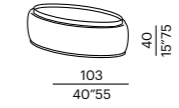

• atención: para realizar composiciones, siempre adjuntar relativo dibujo al pedido

SKETCHES OF CONFIGURATIONS

sofa 170

sofa 200

sofa 240

sofa 220 CURVED

elemento pouf - unit pouf
TRAPEZIUM

elemento pouf - unit pouf
RECTANGULAR

tavolo basso imbottito -
padded low table ROUND

tavolo basso imbottito -
padded low table TRAPEZIUM

sofa 300 CURVED

elemento - unit 130

elemento - unit 160

elemento - unit 200

tavolo basso imbottito -
padded low table RECTANGULAR