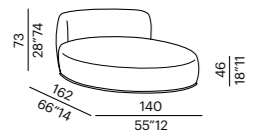

tavolo basso imbottito -
padded low table ROUND

tavolo basso imbottito -
padded low table TRAPEZIUM

sofa 300 CURVED

elemento - unit 130

elemento - unit 160

elemento - unit 200

tavolo basso imbottito -
padded low table RECTANGULAR

cuscino - cushion 75

cuscino - cushion 55R

elemento sagomato - shaped unit 130

terminale - end unit 150

terminale - end unit 180

terminale - end unit 220

terminale sagomato -
shaped end-unit 180

elemento angolo - corner unit

elemento penisola - peninsula unit
SQUARE

elemento penisola - peninsula unit
ROUND

chaise longue

pouf terminale - end unit pouf
SEMICIRCLE

pouf ROUND