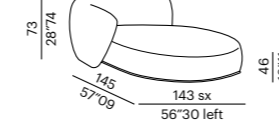

tavolo basso imbottito -
padded low table ROUND

tavolo basso imbottito -
padded low table TRAPEZIUM

sofa 300 CURVED

elemento - unit 130

elemento - unit 160

elemento - unit 200

tavolo basso imbottito -
padded low table RECTANGULAR

cuscino - cushion 75

cuscino - cushion 55R

elemento sagomato - shaped unit 130

terminale - end unit 150

terminale - end unit 180

terminale - end unit 220

terminale sagomato -
shaped end-unit 180

elemento angolo - corner unit

elemento penisola - peninsula unit
SQUARE

elemento penisola - peninsula unit
ROUND

chaise longue

pouf terminale - end unit pouf
SEMICIRCLE

pouf ROUND