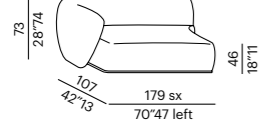

tavolo basso imbottito -
padded low table ROUND

tavolo basso imbottito -
padded low table TRAPEZIUM

sofa 300 CURVED

elemento - unit 130

elemento - unit 160

elemento - unit 200

tavolo basso imbottito -
padded low table RECTANGULAR

cuscino - cushion 75

cuscino - cushion 55R

elemento sagomato - shaped unit 130

terminale - end unit 150

terminale - end unit 180

terminale - end unit 220

terminale sagomato -
shaped end-unit 180

elemento angolo - corner unit

elemento penisola - peninsula unit
SQUARE

elemento penisola - peninsula unit
ROUND

chaise longue

pouf terminale - end unit pouf
SEMICIRCLE

pouf ROUND