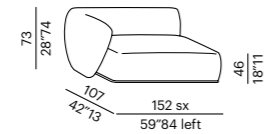

tavolo basso imbottito -
padded low table ROUND

tavolo basso imbottito -
padded low table TRAPEZIUM

sofa 300 CURVED

elemento - unit 130

elemento - unit 160

elemento - unit 200

tavolo basso imbottito -
padded low table RECTANGULAR

cuscino - cushion 75

cuscino - cushion 55R

elemento sagomato - shaped unit 130

terminale - end unit 150

terminale - end unit 180

terminale - end unit 220

terminale sagomato -
shaped end-unit 180

elemento angolo - corner unit

elemento penisola - peninsula unit
SQUARE

elemento penisola - peninsula unit
ROUND

chaise longue

pouf terminale - end unit pouf
SEMICIRCLE

pouf ROUND