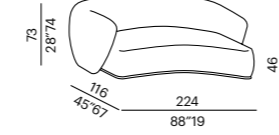

• atención: para realizar composiciones, siempre adjuntar relativo dibujo al pedido

SKETCHES OF CONFIGURATIONS

sofa 170

sofa 200

sofa 240

sofa 220 CURVED

elemento pouf - unit pouf
TRAPEZIUM

elemento pouf - unit pouf
RECTANGULAR

tavolo basso imbottito -
padded low table ROUND

tavolo basso imbottito -
padded low table TRAPEZIUM

sofa 300 CURVED

elemento - unit 130

elemento - unit 160

elemento - unit 200

tavolo basso imbottito -
padded low table RECTANGULAR