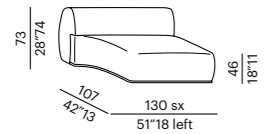

elemento sagomato - shaped unit 130