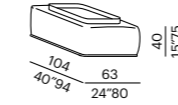

tavolo basso imbottito -
padded low table ROUND

tavolo basso imbottito -
padded low table TRAPEZIUM

sofa 300 CURVED

elemento - unit 130

elemento - unit 160

elemento - unit 200

tavolo basso imbottito -
padded low table RECTANGULAR