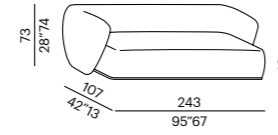

• atención: para realizar composiciones, siempre adjuntar relativo dibujo al pedido

SKETCHES OF CONFIGURATIONS

sofa 170

sofa 200

sofa 240

sofa 220 CURVED

elemento pouf - unit pouf
TRAPEZIUM

elemento pouf - unit pouf
RECTANGULAR

tavolo basso imbottito -
padded low table ROUND

tavolo basso imbottito -
padded low table TRAPEZIUM

sofa 300 CURVED

elemento - unit 130

elemento - unit 160

elemento - unit 200

tavolo basso imbottito -
padded low table RECTANGULAR