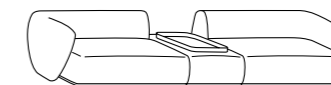

tavolo basso imbottito -
padded low table ROUND

SKETCHES OF CONFIGURATIONS