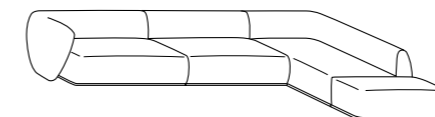

elemento pouf - unit pouf
TRAPEZIUM

elemento pouf - unit pouf
RECTANGULAR

SKETCHES OF CONFIGURATIONS