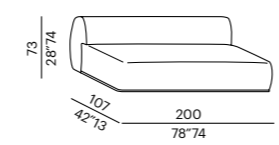

tavolo basso imbottito -
padded low table ROUND

tavolo basso imbottito -
padded low table TRAPEZIUM

sofa 300 CURVED

elemento - unit 130

elemento - unit 160

elemento - unit 200

tavolo basso imbottito -
padded low table RECTANGULAR