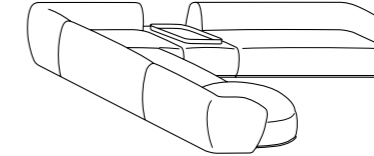

SKETCHES OF CONFIGURATIONS