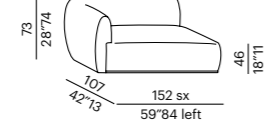

tavolo basso imbottito -
padded low table ROUND

tavolo basso imbottito -
padded low table TRAPEZIUM

sofa 300 CURVED

elemento - unit 130

elemento - unit 160

elemento - unit 200

tavolo basso imbottito -
padded low table RECTANGULAR

cuscino - cushion 75

cuscino - cushion 55R

elemento sagomato - shaped unit 130

terminale - end unit 150

terminale - end unit 180

terminale - end unit 220

terminale sagomato -
shaped end-unit 180

elemento angolo - corner unit

elemento penisola - peninsula unit
SQUARE

elemento penisola - peninsula unit
ROUND

chaise longue

pouf terminale - end unit pouf
SEMICIRCLE

pouf ROUND