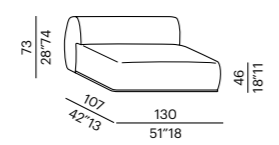

tavolo basso imbottito -
padded low table ROUND

tavolo basso imbottito -
padded low table TRAPEZIUM

sofa 300 CURVED

elemento - unit 130

elemento - unit 160

elemento - unit 200

tavolo basso imbottito -
padded low table RECTANGULAR