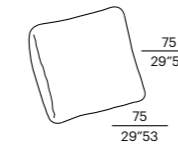

cuscino - cushion 75