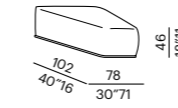

• atención: para realizar composiciones, siempre adjuntar relativo dibujo al pedido

SKETCHES OF CONFIGURATIONS

sofa 170

sofa 200

sofa 240

sofa 220 CURVED

elemento pouf - unit pouf
TRAPEZIUM

elemento pouf - unit pouf
RECTANGULAR

tavolo basso imbottito -
padded low table ROUND

tavolo basso imbottito -
padded low table TRAPEZIUM

sofa 300 CURVED

elemento - unit 130

elemento - unit 160

elemento - unit 200

tavolo basso imbottito -
padded low table RECTANGULAR