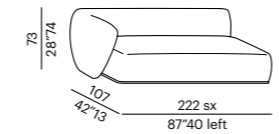

tavolo basso imbottito -
padded low table ROUND

tavolo basso imbottito -
padded low table TRAPEZIUM

sofa 300 CURVED

elemento - unit 130

elemento - unit 160

elemento - unit 200

tavolo basso imbottito -
padded low table RECTANGULAR

cuscino - cushion 75

cuscino - cushion 55R

elemento sagomato - shaped unit 130

terminale - end unit 150

terminale - end unit 180

terminale - end unit 220

terminale sagomato -
shaped end-unit 180

elemento angolo - corner unit

elemento penisola - peninsula unit
SQUARE

elemento penisola - peninsula unit
ROUND

chaise longue

pouf terminale - end unit pouf
SEMICIRCLE

pouf ROUND