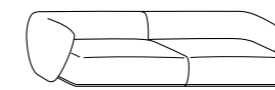

SKETCHES OF CONFIGURATIONS