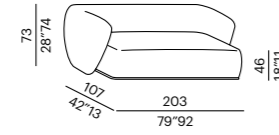

• atención: para realizar composiciones, siempre adjuntar relativo dibujo al pedido

SKETCHES OF CONFIGURATIONS

sofa 170

sofa 200

sofa 240

sofa 220 CURVED

elemento pouf - unit pouf
TRAPEZIUM

elemento pouf - unit pouf
RECTANGULAR

tavolo basso imbottito -
padded low table ROUND

tavolo basso imbottito -
padded low table TRAPEZIUM

sofa 300 CURVED

elemento - unit 130

elemento - unit 160

elemento - unit 200

tavolo basso imbottito -
padded low table RECTANGULAR