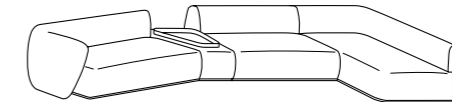

SKETCHES OF CONFIGURATIONS