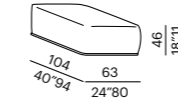

• atención: para realizar composiciones, siempre adjuntar relativo dibujo al pedido

SKETCHES OF CONFIGURATIONS

sofa 170

sofa 200

sofa 240

sofa 220 CURVED

elemento pouf - unit pouf
TRAPEZIUM

elemento pouf - unit pouf
RECTANGULAR

tavolo basso imbottito -
padded low table ROUND

tavolo basso imbottito -
padded low table TRAPEZIUM

sofa 300 CURVED

elemento - unit 130

elemento - unit 160

elemento - unit 200

tavolo basso imbottito -
padded low table RECTANGULAR