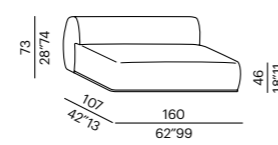

tavolo basso imbottito -
padded low table ROUND

tavolo basso imbottito -
padded low table TRAPEZIUM

sofa 300 CURVED

elemento - unit 130

elemento - unit 160

elemento - unit 200

tavolo basso imbottito -
padded low table RECTANGULAR