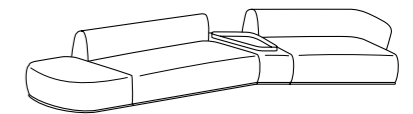

SKETCHES OF CONFIGURATIONS