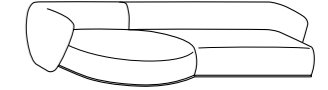

tavolo basso imbottito -
padded low table TRAPEZIUM

SKETCHES OF CONFIGURATIONS