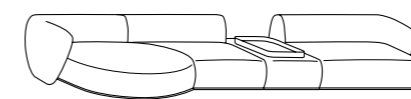

SKETCHES OF CONFIGURATIONS