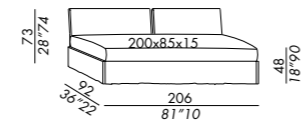

148, 149

FOX poltrona letto . armchair bed

150, 151

FOX double bed

FOX 2010

meridienne

dormeuse

easy bed

day bed

twin bed

coprietto - bedspread JOHN

max 120 . 47"24

152, 153

TECHNICAL DETAILS

IT

- elementi giorno-notte imbottiti e sfoderabili
- struttura in metallo con rete portante a doghe e pannelli in legno imbottiti in poliuretano
- sedile-materasso sfoderabile in poliuretano e fibra anallergica