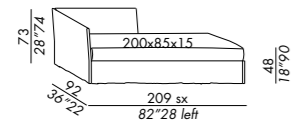

148, 149

FOX poltrona letto . armchair bed

150, 151

FOX double bed

FOX 2010

meridienne

dormeuse

easy bed

day bed

twin bed

coprietto - bedspread JOHN

max 120 . 47"24

152, 153

TECHNICAL DETAILS

IT

- elementi giorno-notte imbottiti e sfoderabili
- struttura in metallo con rete portante a doghe e pannelli in legno imbottiti in poliuretano
- sedile-materasso sfoderabile in poliuretano e fibra anallergica