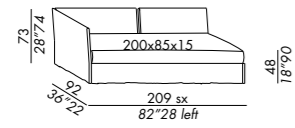

148, 149

FOX poltrona letto . armchair bed

150, 151

FOX double bed

FOX 2010

meridienne

dormeuse

easy bed

day bed

twin bed

coprietto - bedspread JOHN

max 120 . 47"24

152, 153

TECHNICAL DETAILS

IT

- elementi giorno-notte imbottiti e sfoderabili
- struttura in metallo con rete portante a doghe e pannelli in legno imbottiti in poliuretano
- sedile-materasso sfoderabile in poliuretano e fibra anallergica