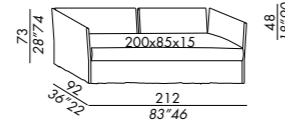

148, 149

FOX poltrona letto . armchair bed

150, 151

FOX double bed

FOX 2010

meridienne

dormeuse

easy bed

day bed

twin bed

coprietto - bedspread JOHN

max 120 . 47"24

152, 153

TECHNICAL DETAILS

IT

- elementi giorno-notte imbottiti e sfoderabili
- struttura in metallo con rete portante a doghe e pannelli in legno imbottiti in poliuretano
- sedile-materasso sfoderabile in poliuretano e fibra anallergica