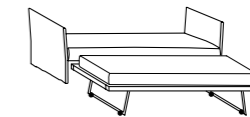

FOX 2010

meridienne

dormeuse

easy bed

day bed

twin bed

coprietto - bedspread JOHN

max 120 . 47"24

152, 153

TECHNICAL DETAILS

IT

- elementi giorno-notte imbottiti e sfoderabili
- struttura in metallo con rete portante a doghe e pannelli in legno imbottiti in poliuretano
- sedile-materasso sfoderabile in poliuretano e fibra anallergica

optionals

- cuscini fox 65 in piuma supportata
- cuscino schienale in piuma supportata
- coppia cassette estraibili in metallo e tessuto tecnico - con ruote
- secondo letto estraibile: rete a doghe con telaio in metallo e gambe pieghevoli con ruote
- materasso per estraibile
- rullo 75 ø 20 in piuma supportata
- copriletto in tessuto con angoli (da risvoltare)

EN

- day-night upholstered units with removable covers
- bearing base with metal frame and wooden slats, padded wooden panels in polyurethane
- seat & mattress in polyurethane and allergenic polyester fibre with removable cover

optional

- cushions fox 65 in reinforced feathers
- back cushion in reinforced feathers
- pair of pull-out drawers in metal and technical fabric - with castors
- pull-out bed: wooden slatted base with metal frame and folding legs - with castors
- mattress for pull-out bed
- bolster 75 diameter 20 cm in reinforced feathers
- fabric bedspread with foldable sewn down corners

DE

- Liegeneserie mit integriertem Lattenrost und gepolsterten, abziehbaren Holzpaneelen
- Sitz-Liege-Matratze, abziehbar, Rückseite Drell Polsterung aus PU-Schäumen und antiallergischer Polyesterfaserabdeckung

Extra