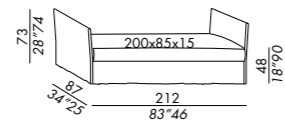

148, 149

FOX poltrona letto . armchair bed

150, 151

FOX double bed

FOX 2010

meridienne

dormeuse

easy bed

day bed

twin bed

coprietto - bedspread JOHN

max 120 . 47"24

152, 153

TECHNICAL DETAILS

IT

- elementi giorno-notte imbottiti e sfoderabili
- struttura in metallo con rete portante a doghe e pannelli in legno imbottiti in poliuretano
- sedile-materasso sfoderabile in poliuretano e fibra anallergica