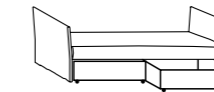

FOX 2010

meridienne

dormeuse

easy bed

day bed

twin bed

coprietto - bedspread JOHN

max 120 . 47"24

152, 153

TECHNICAL DETAILS

IT

- elementi giorno-notte imbottiti e sfoderabili
- struttura in metallo con rete portante a doghe e pannelli in legno imbottiti in poliuretano
- sedile-materasso sfoderabile in poliuretano e fibra anallergica

optionals

- cuscini fox 65 in piuma supportata
- cuscino schienale in piuma supportata
- coppia cassette estraibili in metallo e tessuto tecnico - con ruote
- secondo letto estraibile: rete a doghe con telaio in metallo e gambe pieghevoli con ruote
- materasso per estraibile
- rullo 75 ø 20 in piuma supportata
- copriletto in tessuto con angoli (da risvoltare)

EN

- day-night upholstered units with removable covers
- bearing base with metal frame and wooden slats, padded wooden panels in polyurethane
- seat & mattress in polyurethane and allergenic polyester fibre with removable cover

optional

- cushions fox 65 in reinforced feathers
- back cushion in reinforced feathers
- pair of pull-out drawers in metal and technical fabric - with castors
- pull-out bed: wooden slatted base with metal frame and folding legs - with castors
- mattress for pull-out bed
- bolster 75 diameter 20 cm in reinforced feathers
- fabric bedspread with foldable sewn down corners

DE

- Liegeneserie mit integriertem Lattenrost und gepolsterten, abziehbaren Holzpaneelen
- Sitz-Liege-Matratze, abziehbar, Rückseite Drell Polsterung aus PU-Schäumen und antiallergischer Polyesterfaserabdeckung

Extra