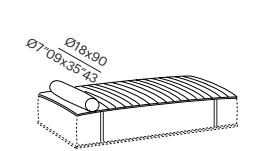

topper con appoggiatesta - topper with bolster