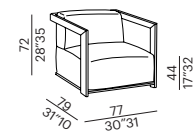

tavolo a terra - low table 96 NEW

tavolo a terra - low table 130 NEW