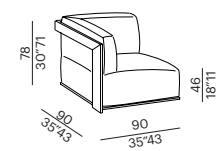

• water proof cover fundas de protección impermeable en tejido técnico, a medida para cada producto

poltroncina - small armchair

sofa

angolo - corner

terminale - end unit

schienale amovibile con peso - removable ballasted backrest NEW