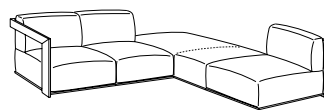

Claud Claud Open Air

Il divano modulare Claud, disegnato da Andrea Parisio nel 2013, si arricchisce per il suo decimo compleanno di nuovi elementi – pouf, schienali, tavolini - per creare composizioni a proprio piacimento, a seconda degli spazi e delle esigenze. Vere e proprie oasi di relax per spazi fluidi, combinazioni armoniose giocate grazie al design minimale e a imbottiture soft. La collezione Claud è proposta sia in versione indoor sia in versione outdoor, stesso design ma finiture differenti, per rendere omaggio al piacere dell'abitare, sia dentro sia fuori.

The modular sofa Claud designed by Andrea Parisio in 2013, is enriched by new elements – poufs, backrests, side tables - for its 10th anniversary. It creates customisable compositions according to the spaces and needs. These are real relaxing oasis for fluid spaces, balanced combinations thanks to the minimal design and soft upholstery. Claud collection is available for indoor and outdoor versions with the same design but different finishes to honour the internal and external living.

26, 27

SKETCHES OF CONFIGURATIONS

1 - terminale - end unit
2 - elemento - unit
1 - pouf 14696