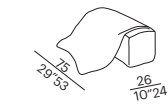

schienale amovibile con peso + trapuntino - removable ballasted backrest + quilt NEW