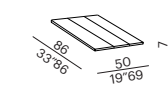

tavolo a terra - low table 96 NEW