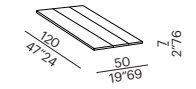

tavolo a terra - low table 130 NEW