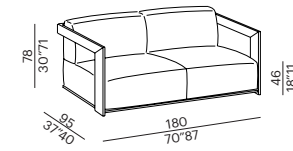

• water proof cover fundas de protección impermeable en tejido técnico, a medida para cada producto

poltroncina - small armchair

sofa

angolo - corner

terminale - end unit

schienale amovibile con peso - removable ballasted backrest NEW