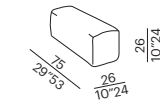

• water proof cover fundas de protección impermeable en tejido técnico, a medida para cada producto

poltroncina - small armchair

sofa

angolo - corner

terminale - end unit

schienale amovibile con peso - removable ballasted backrest NEW