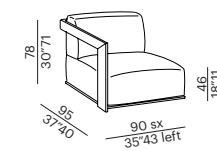

• water proof cover fundas de protección impermeable en tejido técnico, a medida para cada producto

poltroncina - small armchair

sofa

angolo - corner

terminale - end unit

schienale amovibile con peso - removable ballasted backrest NEW