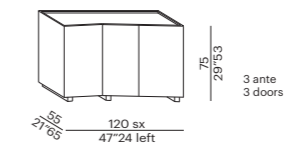

contenitore DUE - storage unit DUE