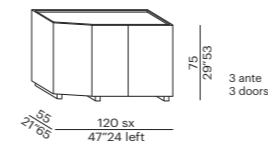

contenitore UNO - storage unit UNO