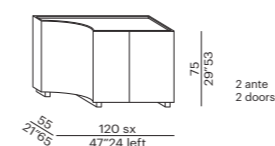

contenitore TRE - storage unit TRE