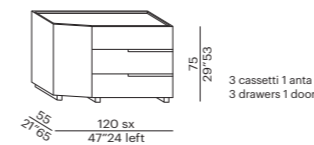

TECHNICAL DETAILS