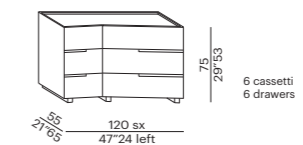

TECHNICAL DETAILS