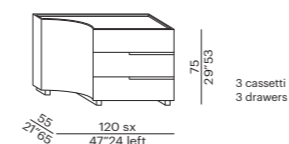

TECHNICAL DETAILS