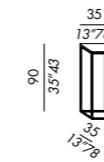

- console 180/2 version en marbre**
- uniquement pour le plateau du dessus - plateau du dessous en toutes les autres finitions

- finitions**
- voir boîte d'échantillons

**ES**

- consola
- estructura en metal con sobres
- acabados estructura:
  - metal - varnished
- acabados sobres: enchapado en roble teñido, lacado mate o brillo, vidrio retrobarnizado - todos colores de laca disponibles, mármol MR1 o MR2

- console 180/2 versión mármol**
- solamente por sobre superior - piano inferior en todos los otros acabados

- acabados**
- véase el muestrario

**stand**  
un ripiano - one shelf

**console 115/2**  
due ripiani - two shelves