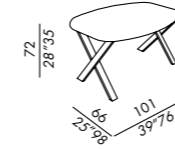

finiture
• vedi campionario

EN
• writing desk
• base in metal with wooden top
• finish for base: matt black varnish
• finishes for top: stained oak veneer, matt or glossy lacquer, matt lava lacquer with saddle leather insert, matt lava lacquer with bronzed brass insert, matt lava lacquer with platinum steel insert

finishes
• see sample box

DE
• Schreibtisch
• Gestell aus Metall mit Platte aus Holz
• Ausführung für das Gestell: varnished matt black
• Ausführungen für die Platte: Eiche Furnier gebeizt, Lack matt oder Hochglanz, Lack matt lava mit Kernleder Einsatz, Lack matt lava mit Messing bronziert Einsatz, Lack matt lava mit Platinum Steel Einsatz

Ausführungen
• siehe Musterbox

FR
• écritoire
• base en métal avec plateau en bois
• finition de la base: verni mat black
• finitions du plateau: placage de chêne teinté, laque mate ou brillante, laque mate lava avec insertion en cuir sellier, laque mate lava avec insertion en laiton bronzé, laque mate lava avec insertion en platinum steel

finitions
• voir boîte d'échantillons

ES
• escritorio
• base en metal con sobre en madera
• acabado base: barnizado mate black
• acabados sobre: enchapado en roble teñido, lacado mate o brillo, laca mate lava con inserto en cuero, laca mate lava con inserto en latón bronceado, laca mate lava con inserto en platinum steel

acabados
• véase muestrario

scrittoio - writing desk

versione ottone bronzato o acciaio platinato
bronzed brass or platinum plated steel version